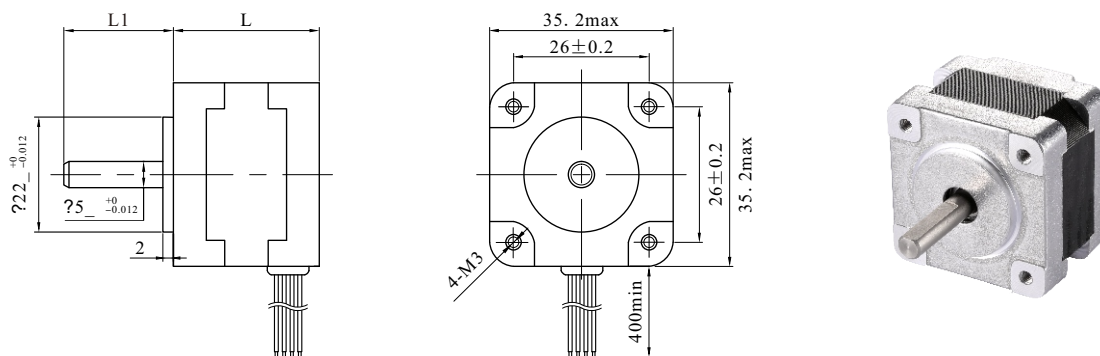

● 35二相ステッピングモータ

品名	最大静止トル	相電流	抵抗	インダクタン	軸径 ϕ	軸長さ L_1	モータ長さL (mm)
35H2P2803A4	0.11	0.3	40	1.6	5	21	28
35H2P2810A4	0.125	1.0	3.5	3.5	5	20	28

モータ : 35H2P2803A4 電流 : 0.5A
 ドライバ : MR2 分解能 : 3200p/rev — DC24V

モータ : 35H2P2810A4 電流 : 0.5A
 ドライバ : MR2 分解能 : 3200p/rev — DC24V