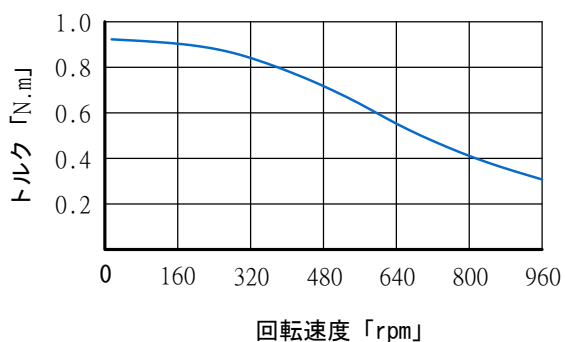

● 35二相ステッピングモータ

品名	最大静止トル	相電流	抵抗	インダクタン	軸径 ϕ	軸長さ L_1	モータ長さL (mm)
35H2P2803A4	0.11	0.3	40	1.6	5	21	28
35H2P2810A4	0.125	1.0	3.5	3.5	5	20	28

モータ : 35H2P2803A4 電流 : 0.5A
 ドライバ : MR2 分解能 : 3200p/rev — DC24V

モータ : 35H2P2810A4 電流 : 0.5A
 ドライバ : MR2 分解能 : 3200p/rev — DC24V